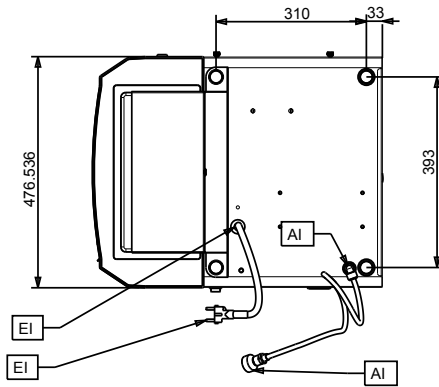

Other

Front aanzicht

Zij aanzicht

Elektra

Voltage

560029 (FJUICE)

220-230 V/1 ph/50/60 Hz

Elektrisch max. vermogen

0.33 kW

Stekker type

CE-SCHUKO

Algemene gegevens

Externe afmetingen, lengte 475 mm

Externe afmetingen, breedte 600 mm

Externe afmetingen, hoogte 820 mm

Gewicht, netto 50 kg

Duurzaamheid

Koelmiddel R134a

Koelmiddel gewicht 100 g