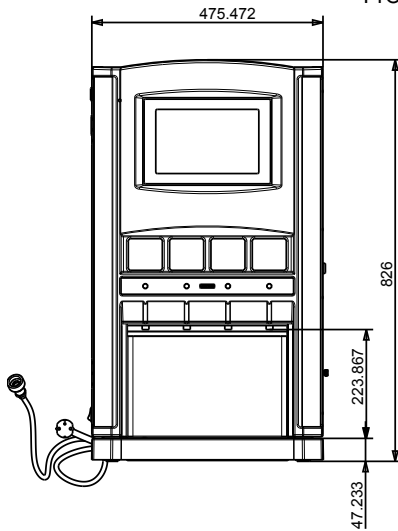

Front aanzicht